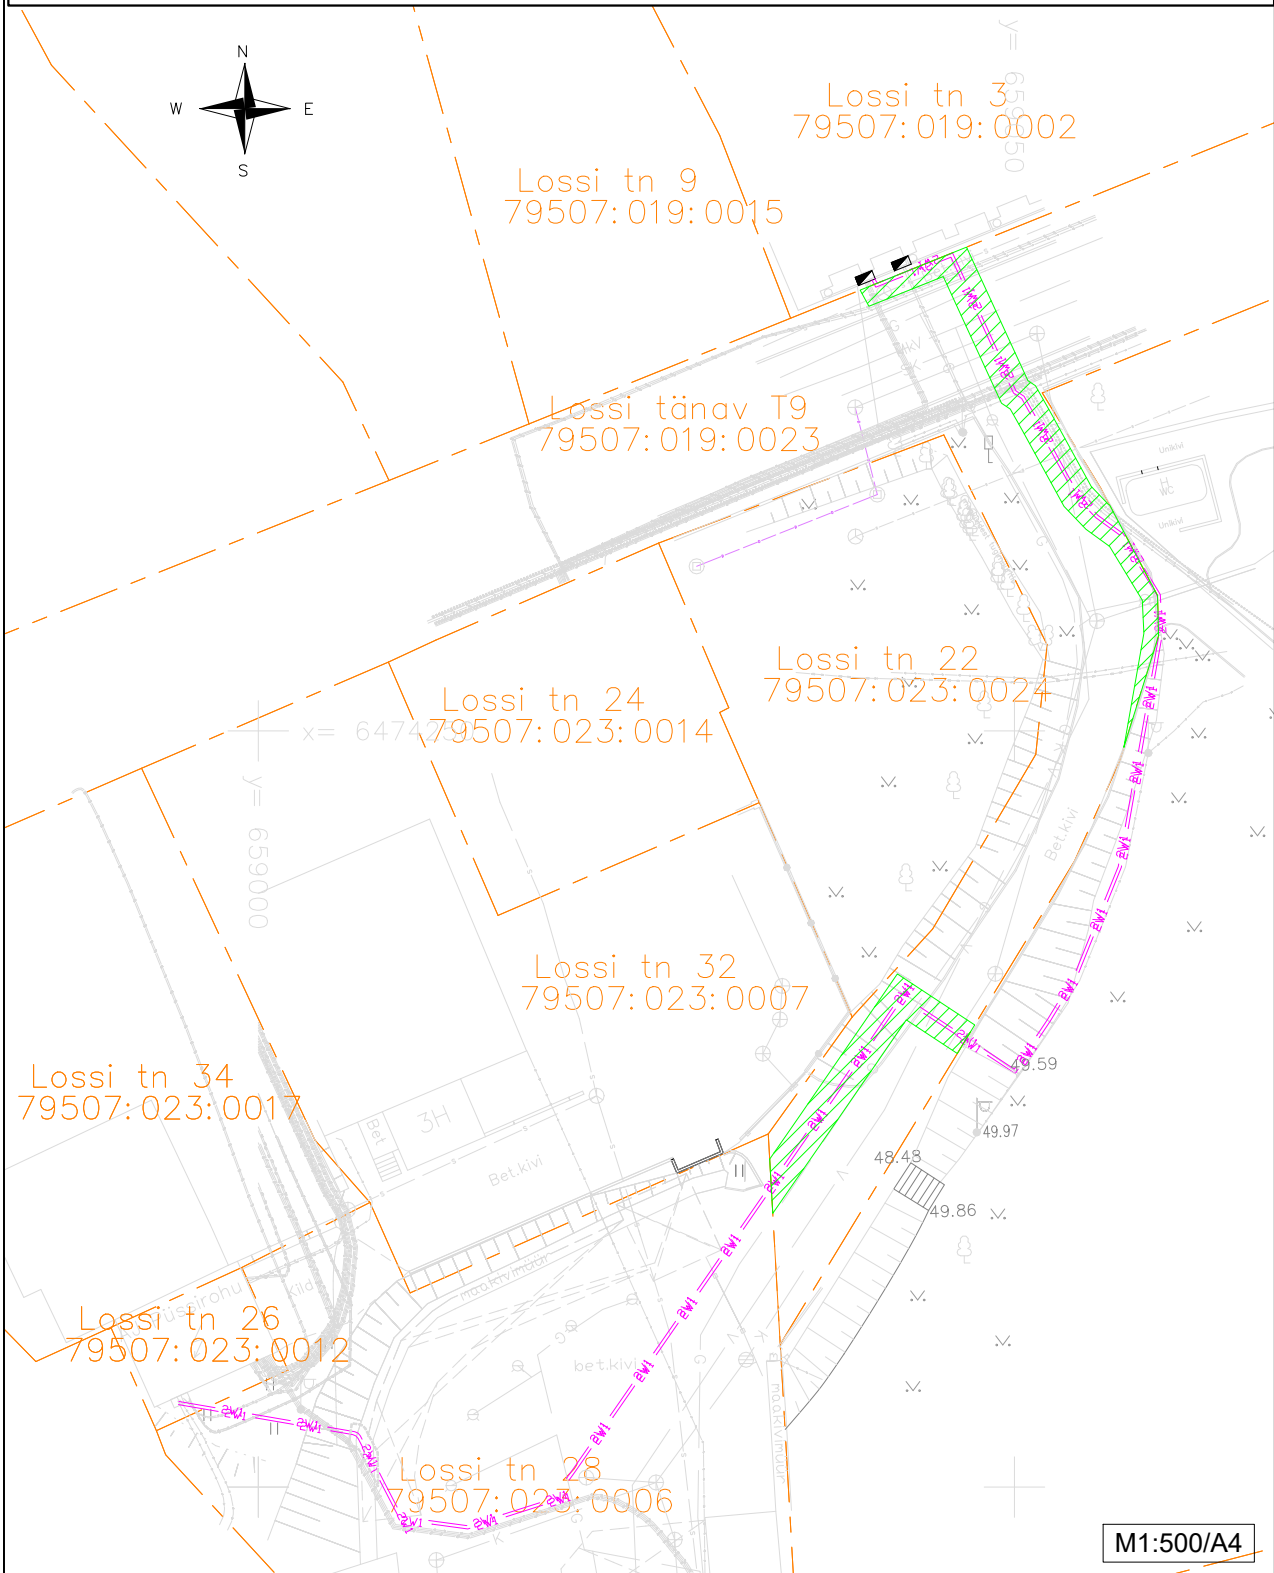

**SUNDVALDUSEGA KOORMATAVA ALA PLAAN**  
**Lossi tänav T9, Tartu linn, Tartu maakond**  
**Katastriüksuse nr: 79507:019:0023, Registriosa: 5557703**

M1:500/A4

- TINGMÄRGID**
-  2VI 2VI — Projekteeritud 0,4kV maakaabel
  -  — Katastriüksuse piir
  -  — Sundvalduse seadmise ala kokku ca. 111 m<sup>2</sup>
  -  — Olemasolev jaotuskilp